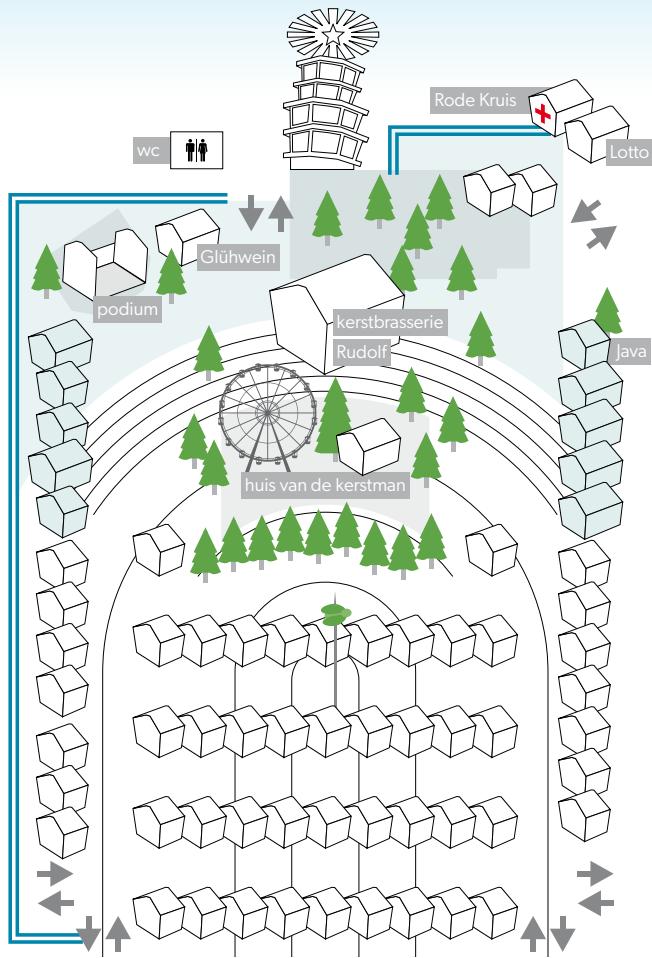

11-22 DECEMBER 2024

36^e LEUVENSE

KERSTMARKT

LADEUZEPLEIN

 Kerstlekkers

HOOVERPLEIN

 Kerstlekkers